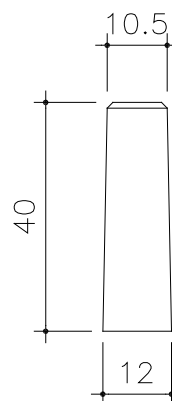

Kabelmerksteine

20 kg

28 kg

Grenzstein

11 kg

Folgende Symbolzeichen sind lieferbar: K, M, +, ↓
Andere Buchstabenkombinationen sind möglich.

Buchstabenhöhe:

35 bzw. 70 mm für Kabelmerksteine H = 40 cm

70 mm für Kabelmerksteine H = 60 cm

Kragplatte

für Kabelmerksteine zur besseren Markierung im Gelände

Gewicht: 40 kg