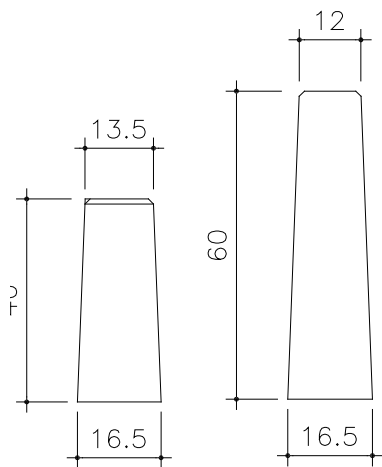

Kabelmerksteine

20 kg

28 kg

Grenzstein

11 kg

Folgende Symbolzeichen sind lieferbar: K, M, +, ↓
Andere Buchstabenkombinationen sind möglich.

Buchstabenhöhe:

35 bzw. 70 mm für Kabelmerksteine H = 40 cm

70 mm für Kabelmerksteine H = 60 cm

Kragplatte

für Kabelmerksteine zur besseren Markierung im Gelände

Gewicht: 40 kg